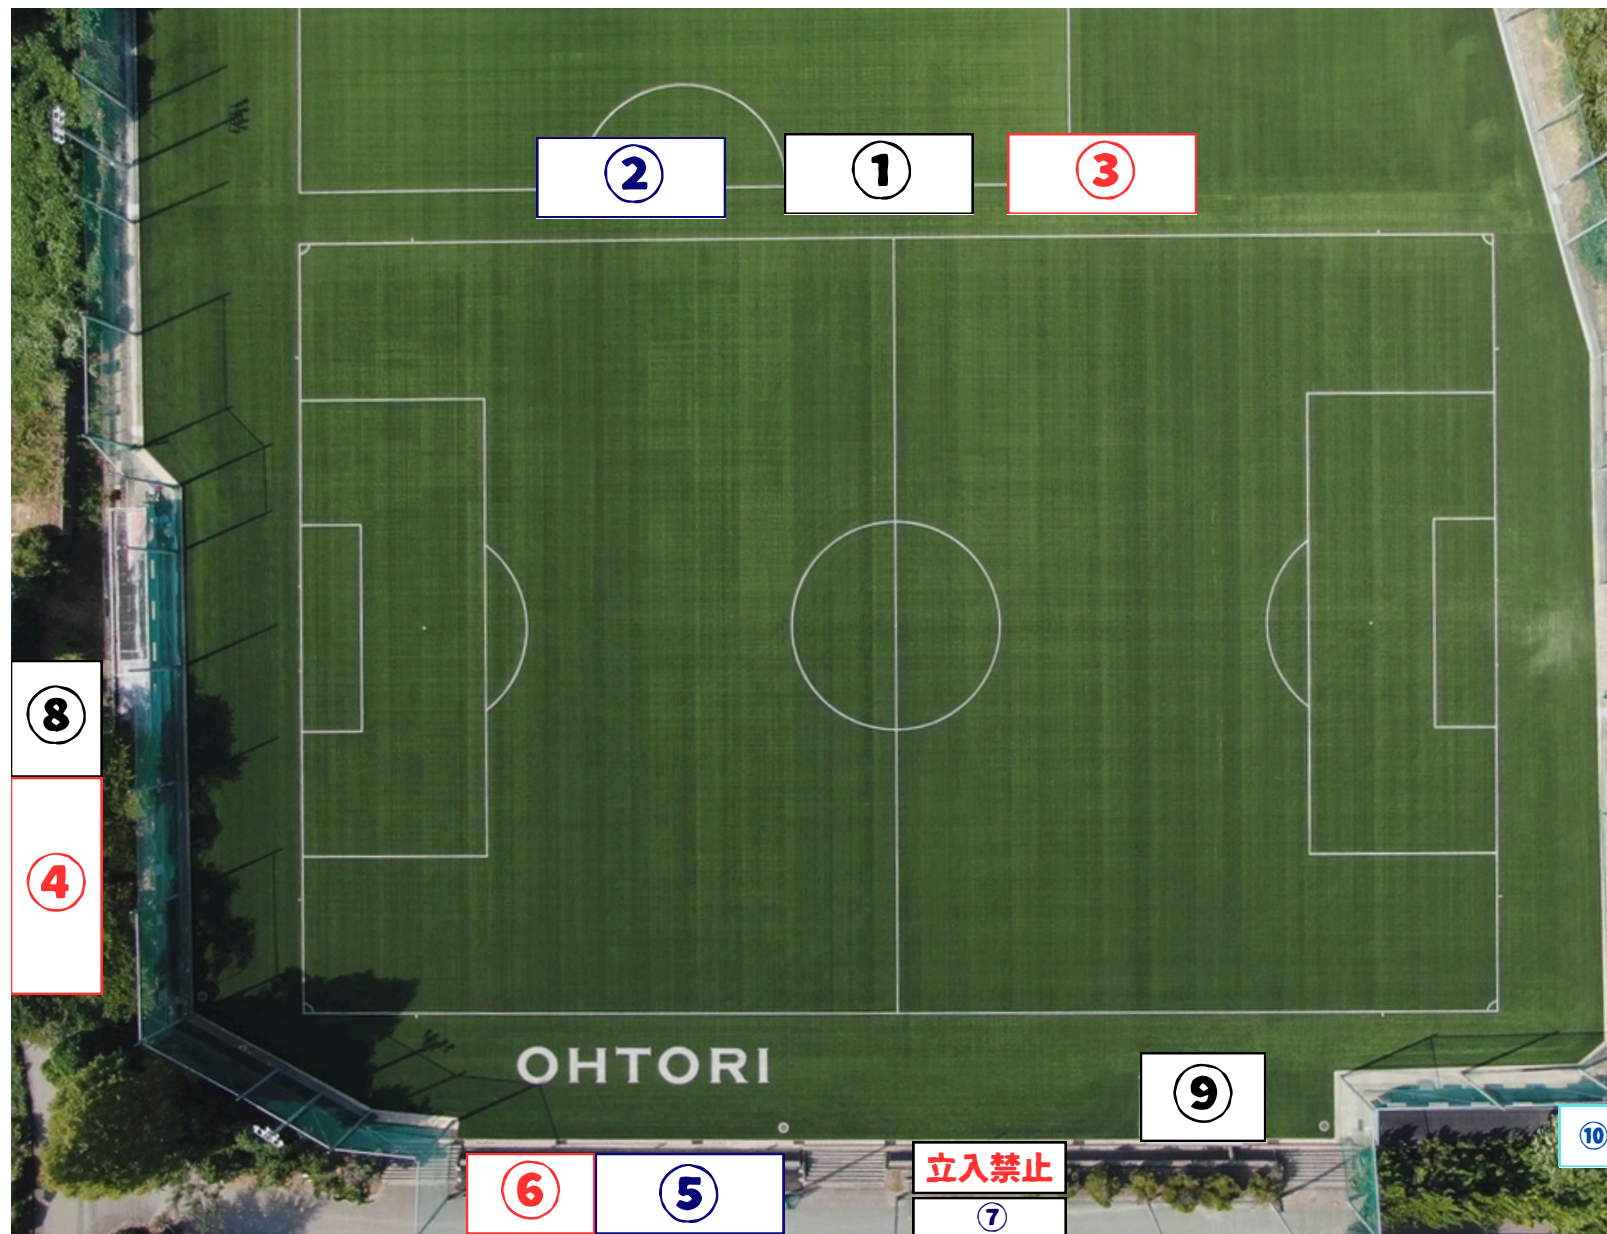

鵬学園第2グラウンド 会場案内

私有地のため立入禁止

- ① 本部
- ② HOMEベンチ
- ③ AWAYベンチ
- ④ AWAY控え室
- ⑤ HOME応援席
- ⑥ AWAY応援席
- ⑦ 一般観覧席
- ⑧ 審判員控え室
- ⑨ マッチミーティング会場
- ⑩ 水道（飲料可）

駐車場について

- ① チームバスは建物脇に停めていただきます。当日ご案内いたします。
- ② アウェイチーム保護者・一般用の敷地内駐車場は数に限りがございます。近隣にコインパーキング等もございませんので、公共交通機関をご利用になってご来場ください。
- ③ 当駐車場内での事故・盗難などについては一切責任を負いません。
- ④ 指定駐車場以外での駐車や路上駐車、騒音などは近隣への迷惑となりますので、おやめください

ホームチーム保護者駐車場（20台程度）

MC・AWAY・審判団
駐車場（乗用車）