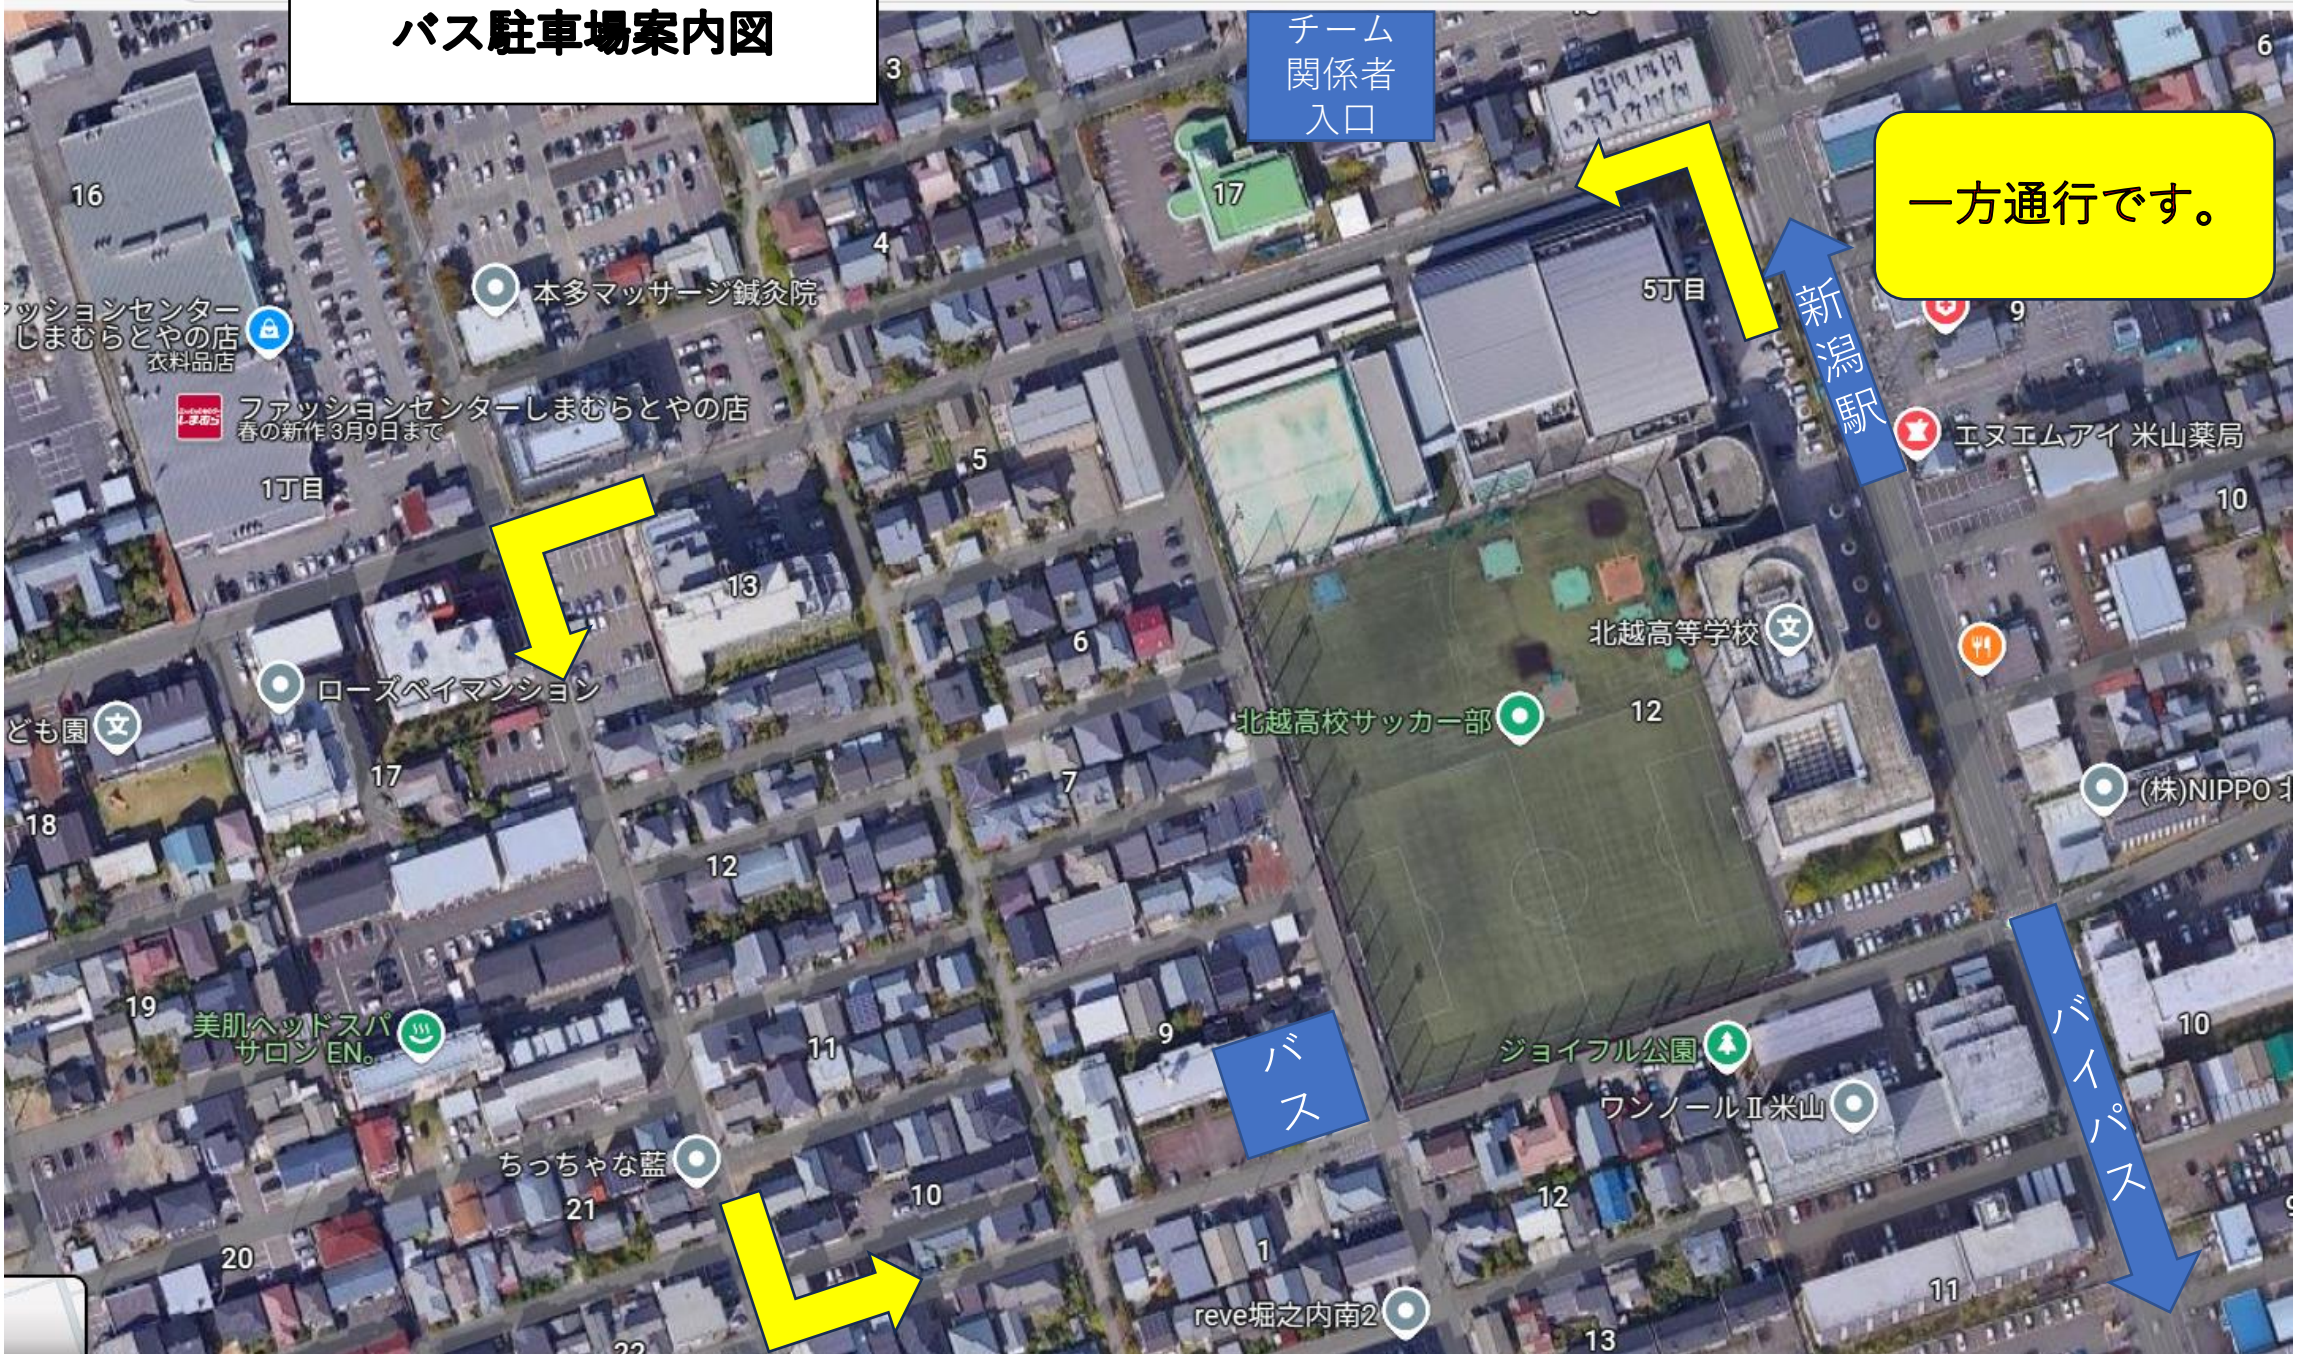

北越高校会場図

観戦者駐車場はありません。
また、近隣店舗への駐場も
ご遠慮願います。
近隣コインパーキングにて
お願いします。

バス駐車場案内図

チーム
関係者
入口

一方通行です。

新潟駅

バス

バイパス

トイレ

プレハブ小屋脇のトイレのみご使用ください。
校舎内のトイレは使用できません。校舎内立ち入り禁止

観戦について

コーンで仕切られた場所より後ろにてお願いいたします。
狭くなっておりますので、なるべくネット寄りにて観戦願います。
鳴り物による応援は禁止とさせていただきます。
両チームFPと同じ色の服装を着て、立って応援はできません。