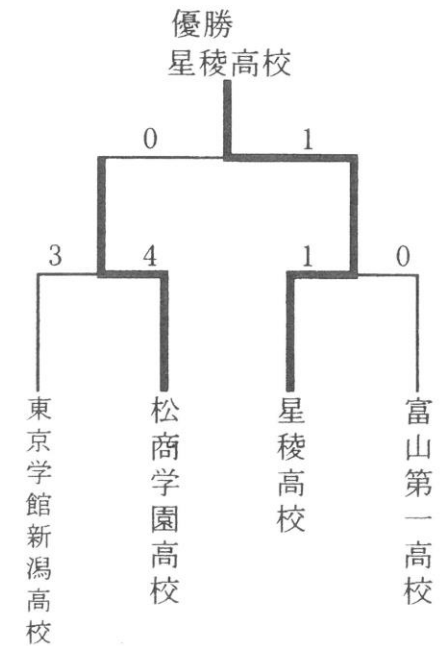

【北信越大会】 JFAプリンスリーグU-18北信越2005

5月5日(水)～8月29日(日) 北信越各地

○予選リーグ

Aブロック	学館新潟	星稜	武蔵工大	丸岡	水橋	小松市立	北陸	北越	点	得	失	差	順
東京学館新潟	●	△	○	○	○	○	○	○	16	12	7	5	1
星稜	○	●	△	△	○	○	○	○	14	18	5	13	2
武蔵工大第二	△	○	●	△	△	●	○	○	12	12	9	3	3
丸岡	●	△	△	●	○	○	○	○	11	20	6	14	4
水橋	●	△	△	○	●	○	○	●	11	9	5	4	5
小松市立	●	●	○	●	●	●	○	○	9	7	12	-5	6
北陸	●	●	●	●	●	●	○	○	3	7	21	-14	7
北越	●	●	●	●	○	●	●	●	3	6	26	-20	8

○決勝トーナメント

Bブロック	富山一	松商	長野日大	伏木	金沢西	帝京長岡	福井商	金沢桜丘	点	得	失	差	順
富山第一	●	○	○	○	△	○	○	△	17	21	5	16	1
松商学園	●	●	△	○	○	○	○	○	16	16	3	13	2
長野日大	●	△	●	△	●	○	○	○	11	13	11	2	3
伏木	●	●	△	●	△	○	○	○	11	15	14	1	4
金沢西	△	●	○	△	●	○	△	△	10	5	3	2	5
帝京長岡	●	●	●	●	●	●	○	△	4	6	15	-9	6
福井商業	●	●	●	●	△	●	○	○	4	5	23	-18	7
金沢桜丘	△	●	●	●	△	△	●	●	3	5	12	-7	8

○残留決定戦