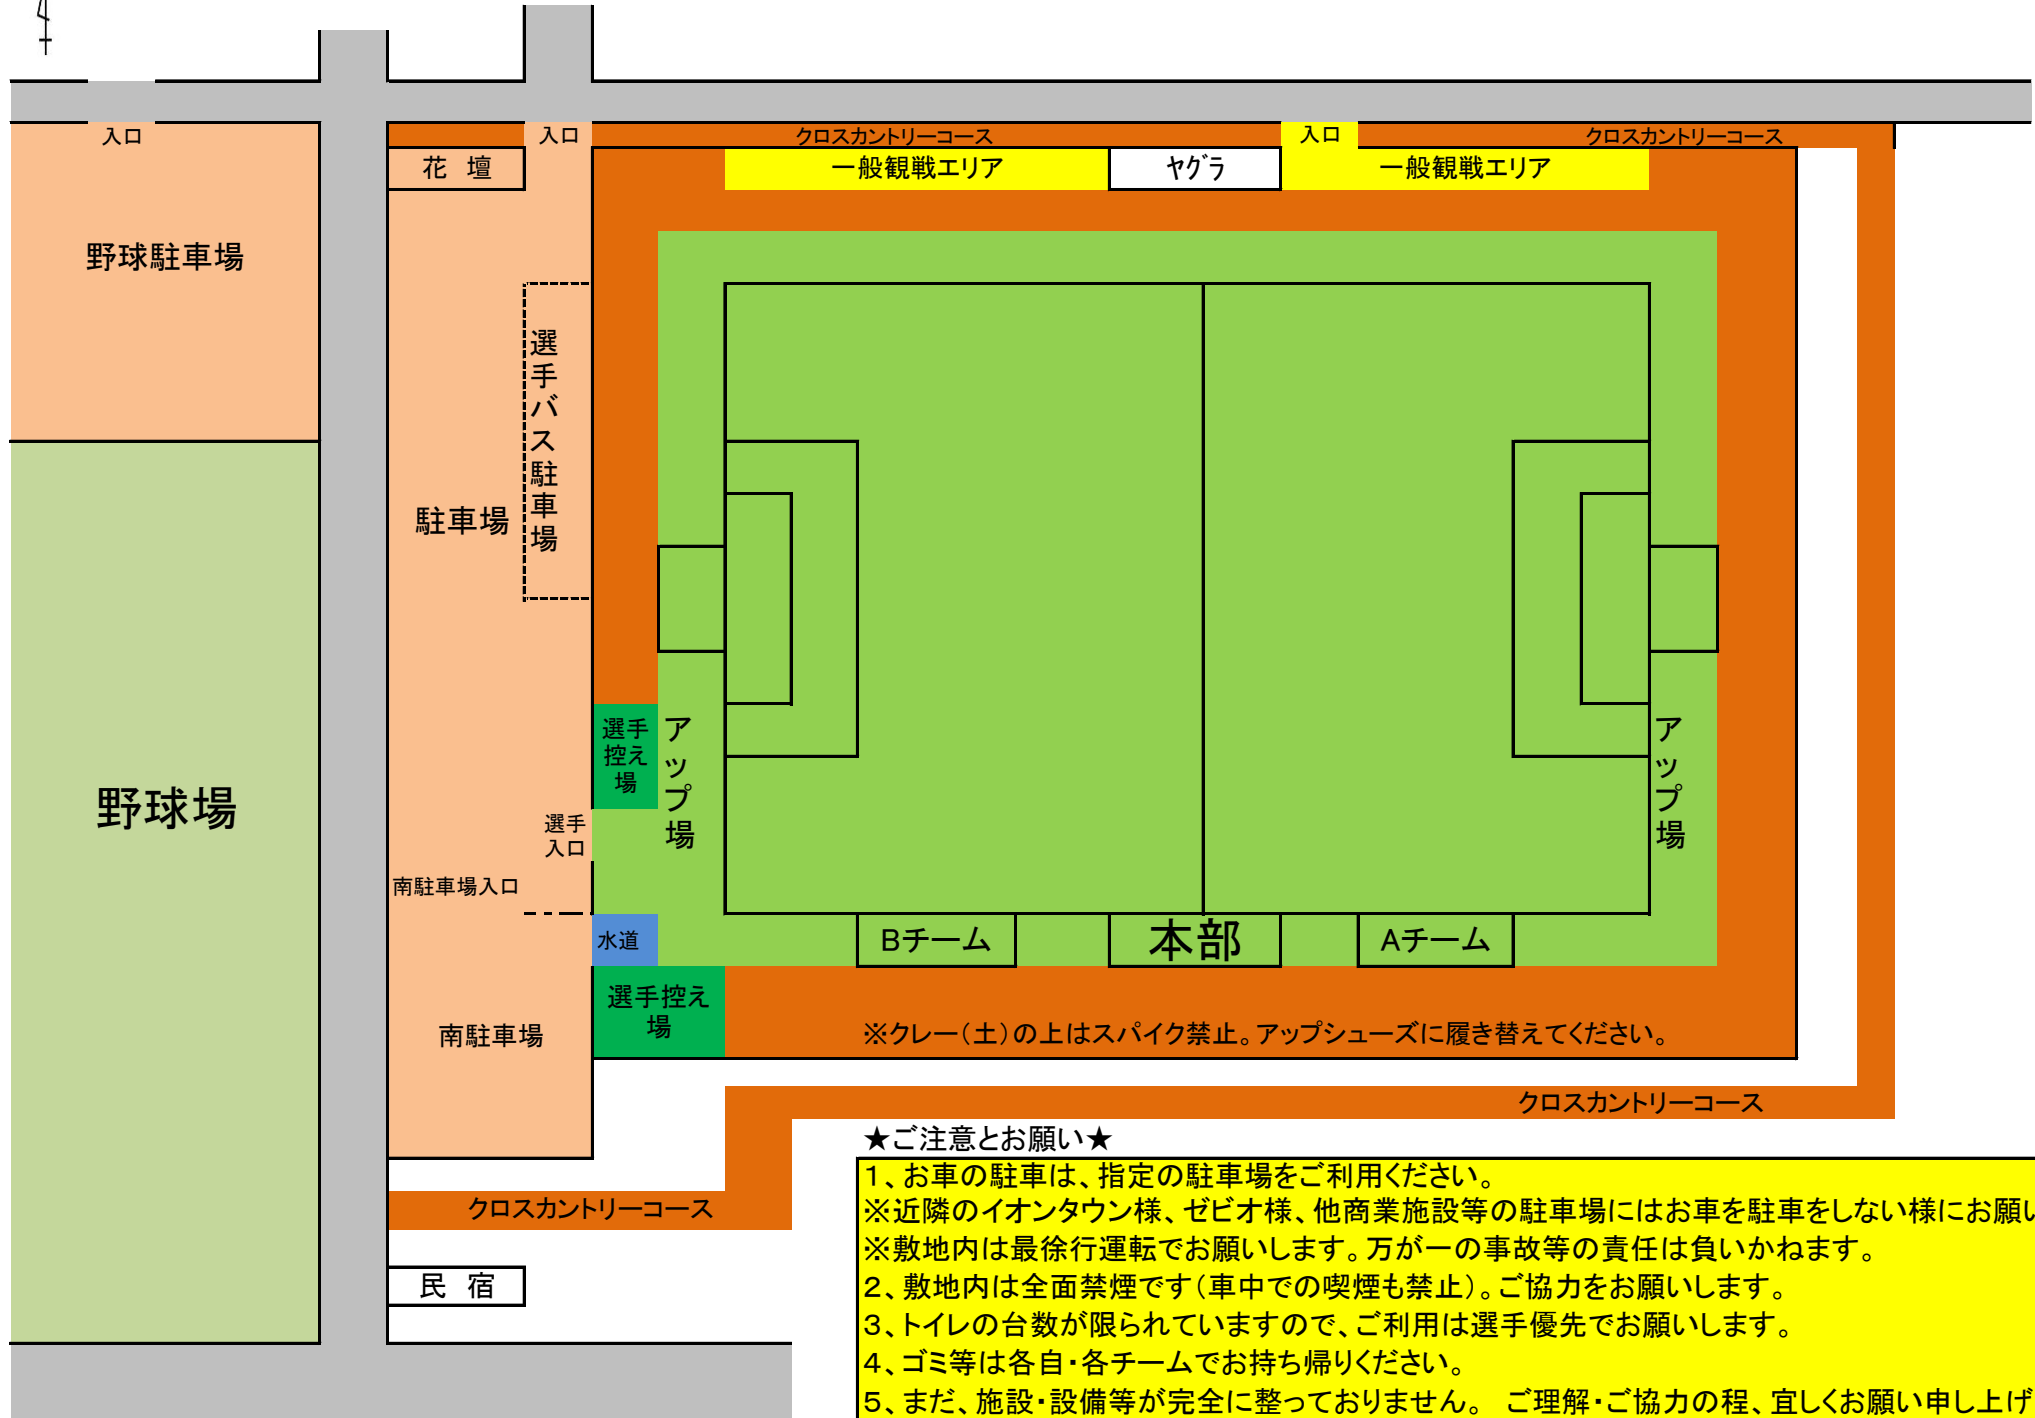

松本国際高校 総合グラウンド・サッカー場のご案内(詳細)

R7年4月作成

★ご注意とお願い★

- 1、お車の駐車は、指定の駐車場をご利用ください。
  ※近隣のイオンタウン様、ゼビオ様、他商業施設等の駐車場にはお車を駐車をしない様にお願いします。
  ※敷地内は最徐行運転でお願いします。万が一の事故等の責任は負いかねます。
- 2、敷地内は全面禁煙です(車中での喫煙も禁止)。ご協力をお願いします。
- 3、トイレの台数が限られていますので、ご利用は選手優先でお願いします。
- 4、ゴミ等は各自・各チームでお持ち帰りください。
- 5、まだ、施設・設備等が完全に整っておりません。ご理解・ご協力の程、宜しく願い申し上げます。